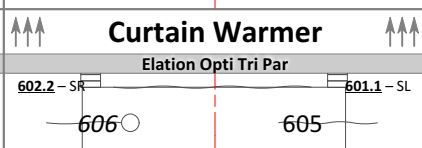

Works	Haze	Fog	
1003	<u>420</u>	421	
All LX	All Conv	All LED	All Mover
<u>900</u>	<u>901</u>	<u>902</u>	<u>903</u>

MISC. SPECIALS

CH	PURPOSE	C/T

15R Spot

Q-Spot 260-LED

MAC 500