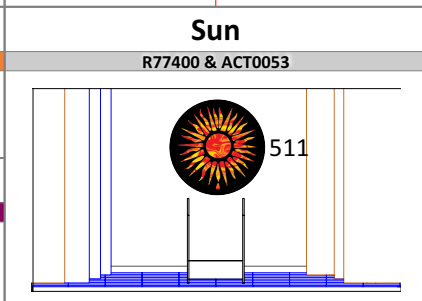

Works	Haze	Fog	
1003	<u>420</u>	421	
All LX	All Conv	All LED	All Mover
<u>900</u>	<u>901</u>	<u>902</u>	<u>903</u>

MISC. SPECIALS

CH	PURPOSE	C/T

15R Spot

Q-Spot 260-LED

MAC 500