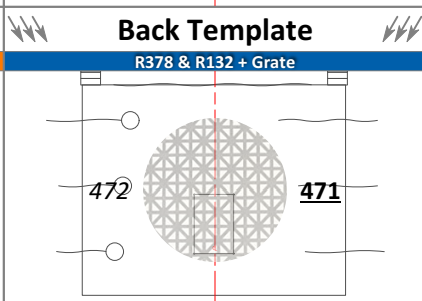

Works	Haze	Fog	
1003	<u>420</u>	421	
All LX	All Conv	All LED	All Mover
<u>900</u>	<u>901</u>	<u>902</u>	<u>903</u>

MISC. SPECIALS

CH	PURPOSE	C/T

15R Spot

Q-Spot 260-LED

MAC 500