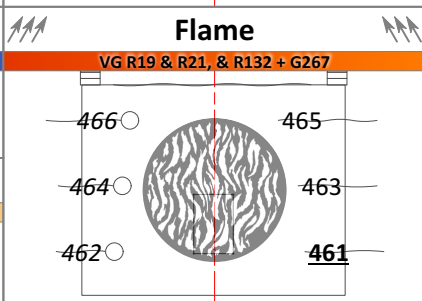

Works	Haze	Fog	
1003	<u>420</u>	421	
All LX	All Conv	All LED	All Mover
<u>900</u>	<u>901</u>	<u>902</u>	<u>903</u>

MISC. SPECIALS

CH	PURPOSE	C/T

15R Spot

Q-Spot 260-LED

MAC 500