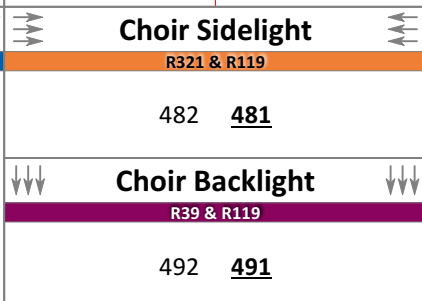

Works	Haze	Fog	
1003	<u>420</u>	421	
All LX	All Conv	All LED	All Mover
<u>900</u>	<u>901</u>	<u>902</u>	<u>903</u>

MISC. SPECIALS

CH	PURPOSE	C/T

15R Spot

Q-Spot 260-LED

MAC 500