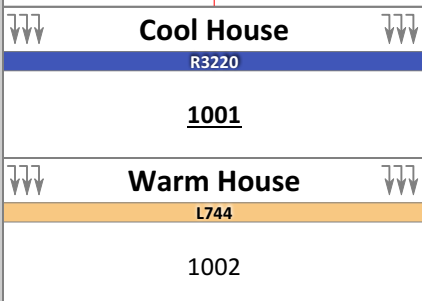

Works	Haze	Fog	
1003	<u>420</u>	421	
All LX	All Conv	All LED	All Mover
<u>900</u>	<u>901</u>	<u>902</u>	<u>903</u>

MISC. SPECIALS

CH	PURPOSE	C/T

15R Spot

Q-Spot 260-LED

MAC 500